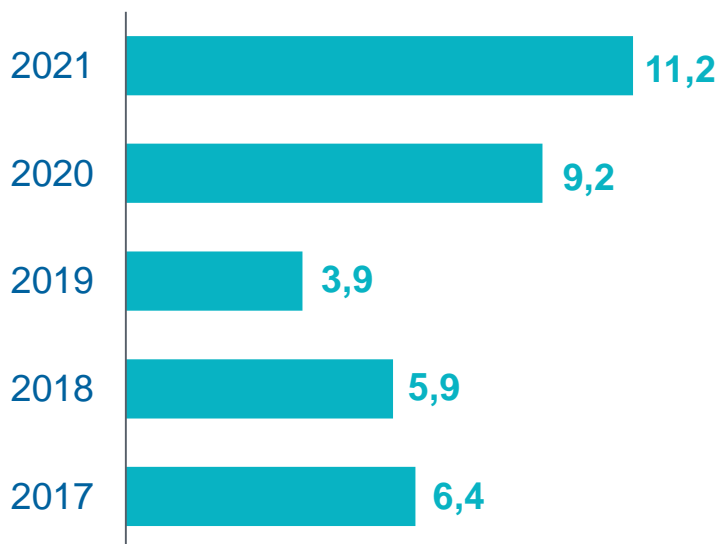

447,7
млн рублей

32,4
тыс. гектаров

Затрачено
на воспроизводство
лесов

МЕРОПРИЯТИЯ ПО ПРЕДУПРЕЖДЕНИЮ РАСПРОСТРАНЕНИЯ ВРЕДНЫХ ОРГАНИЗМОВ

Затраты
на мероприятия

64,2
млн рублей

тыс. гектаров

* Данные приведены по Кировской области за 2021 год.